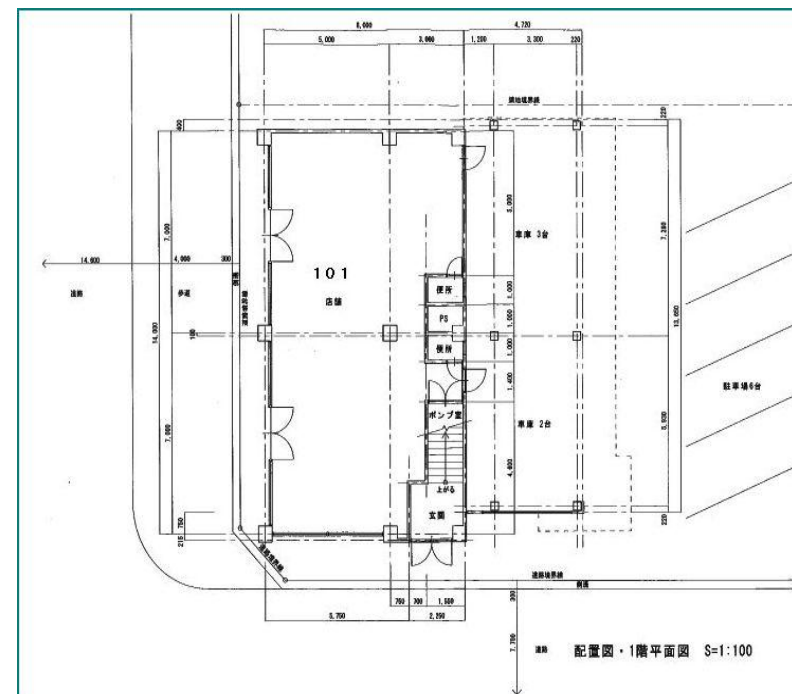

□ 概要

名称/青木ビル

所在地/福山市松浜町三丁目 8 番 32 号

交通/松浜町三丁目バス停前

構造/鉄筋コンクリート・鉄骨造陸屋根
四階建て

築年/昭和 55 年新築

平成 4 年 5 月変更・増築

設備/中国電力・水道(小メーター)・都市ガス・照明器具・エアコン・
駐車場 敷地内計 11 台・定期的な清掃

□ 料金表

階数	号数	面積	賃料 (税込) 共益費
3階	303	51.26 m² 15.5 坪	¥62,000 ¥3,000
3階	302	42.93 m² 13.0 坪	¥52,000 ¥3,000
3階	301	82.66 m² 25.0 坪	¥100,000 ¥3,000
2階	202	94.48 m² 28.58 坪	¥142,900 ¥3,000
2階	201	82.66 m² 25.0 坪	¥125,000 ¥3,000
1階	101	102.32 m² 30.95 坪	¥220,000 共益費込

- 各室 駐車場 2 台分込み ● 敷金 不要
- 礼金 賃料 1 ヶ月分 ● 借家人賠償保険加入要
- 賃料保証システム加入要 ※契約時 保証料要

□ 各階平面図

□ 所在図