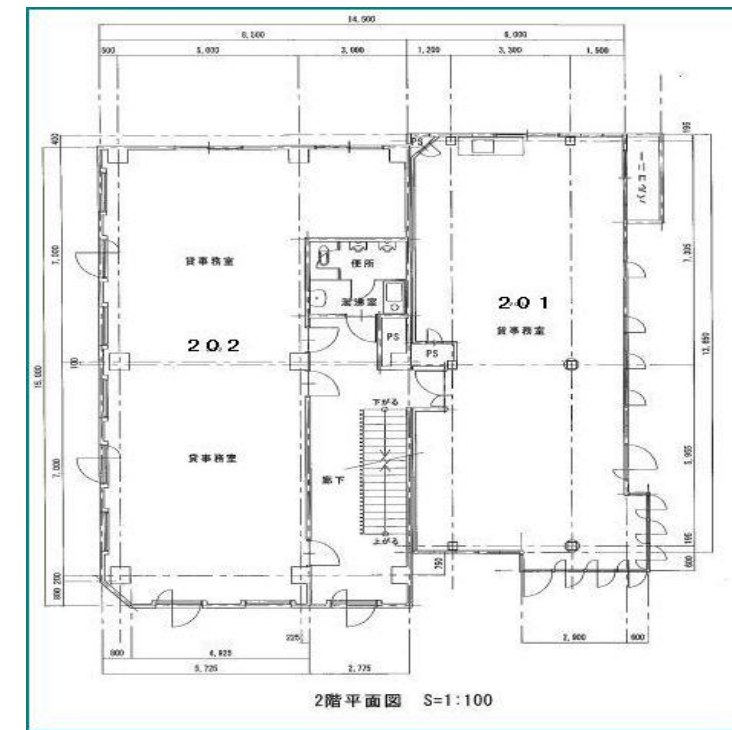

□ 概要

名称/青木ビル

所在地/福山市松浜町三丁目 8 番 32 号

交通/松浜町三丁目バス停前

構造/鉄筋コンクリート・鉄骨造陸屋根
四階建て

築年/昭和 55 年新築

平成 4 年 5 月変更・増築

設備/中国電力・水道(小メーター)・都市ガス・照明器具・エアコン・
駐車場 敷地内計 11 台・定期的な清掃

□ 料金表

階数	号数	面積	賃料 (税込) 共益費
3階	303	51.26 m² 15.5 坪	¥62,000 ¥3,000
3階	302	42.93 m² 13.0 坪	¥52,000 ¥3,000
3階	301	82.66 m² 25.0 坪	¥100,000 ¥3,000
2階	202	94.48 m² 28.58 坪	¥142,900 ¥3,000
2階	201	82.66 m² 25.0 坪	¥125,000 ¥3,000
1階	101	102.32 m² 30.95 坪	¥220,000 共益費込

- 各室 駐車場 2 台分込み ● 敷金 不要
- 礼金 賃料 1 ヶ月分 ● 借家人賠償保険加入要
- 賃料保証システム加入要 ※契約時 保証料要

□ 各階平面図

□ 所在図