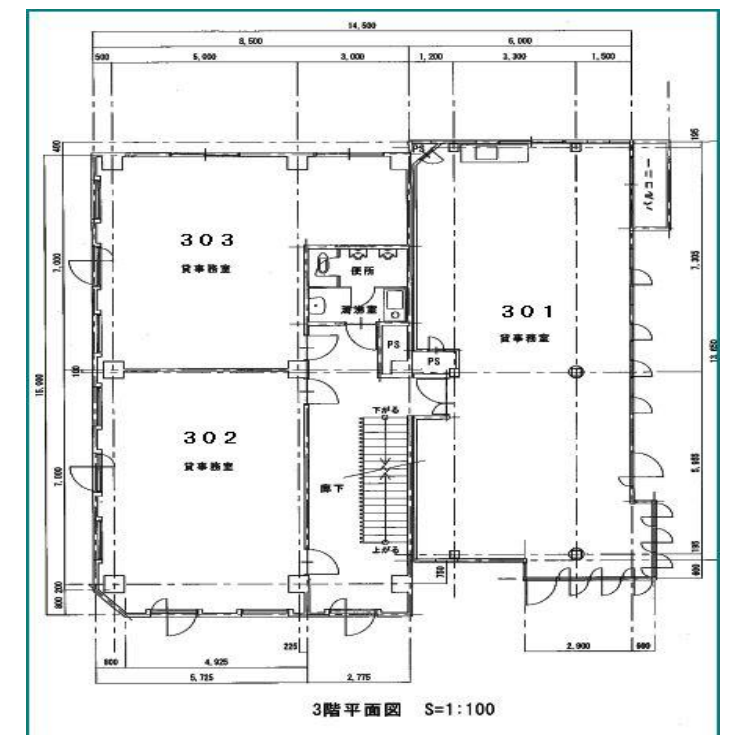

□ 概要

名称/青木ビル

所在地/福山市松浜町三丁目 8 番 32 号

交通/松浜町三丁目バス停前

構造/鉄筋コンクリート・鉄骨造陸屋根
四階建て

築年/昭和 55 年新築

平成 4 年 5 月変更・増築

設備/中国電力・水道(小メーター)・都市ガス・照明器具・エアコン・
駐車場 敷地内計 11 台・定期的な清掃

□ 料金表

階数	号数	面積	賃料 (税込) 共益費
3階	303	51.26 m² 15.5 坪	¥62,000 ¥3,000
3階	302	42.93 m² 13.0 坪	¥52,000 ¥3,000
3階	301	82.66 m² 25.0 坪	¥100,000 ¥3,000
2階	202	94.48 m² 28.58 坪	¥142,900 ¥3,000
2階	201	82.66 m² 25.0 坪	¥125,000 ¥3,000
1階	101	102.32 m² 30.95 坪	¥220,000 共益費込

- 各室 駐車場 2 台分込み ● 敷金 不要
- 礼金 賃料 1 ヶ月分 ● 借家人賠償保険加入要
- 賃料保証システム加入要 ※契約時 保証料要

□ 各階平面図

□ 所在図